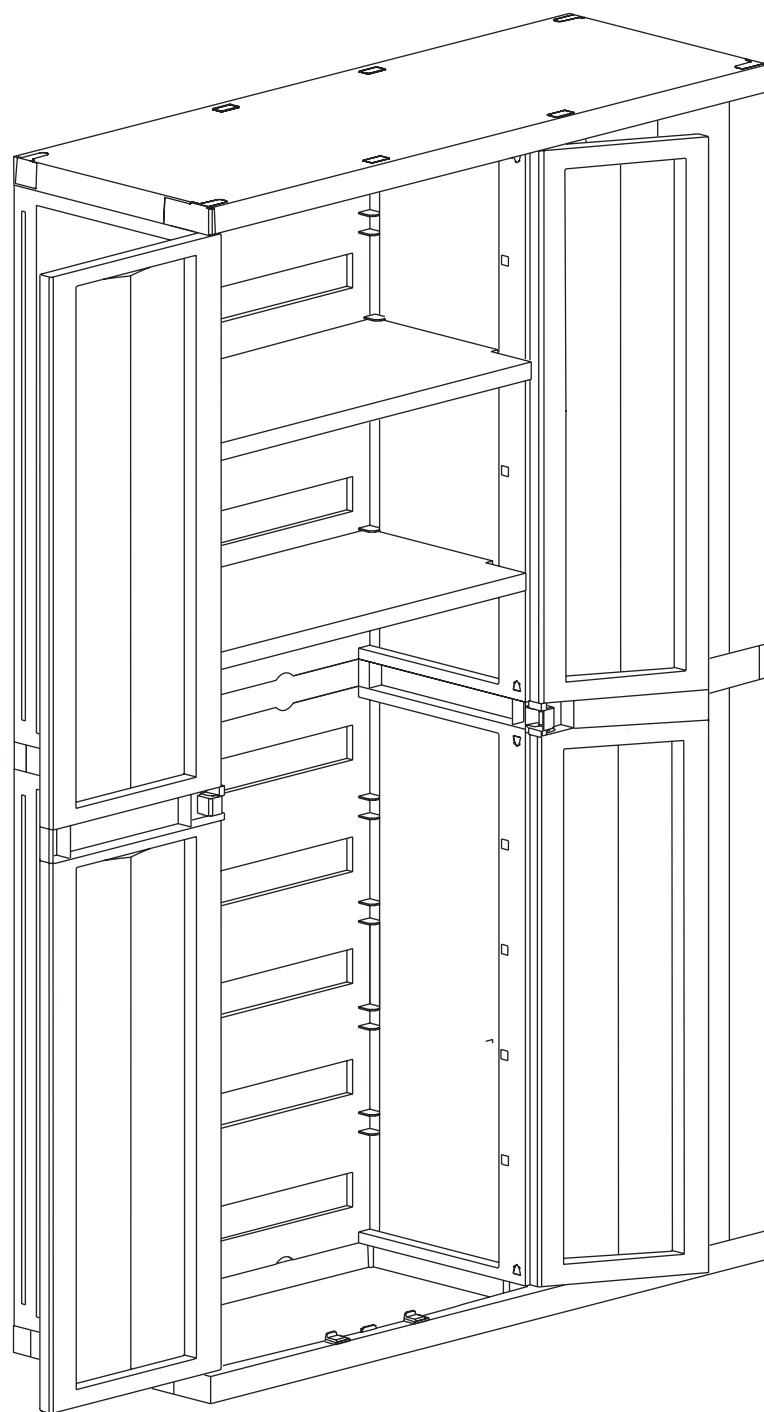

**TOOMAX**®

**BIOS MIDI**

**Art. 309** cm 97x37x165h | in 38,2x14,6x65h

# BIOS MIDI

Art. 309 cm 97x37x165h | in 38,2x14,6x65h

<p><b>Z</b></p>  <p>PZ / PCS 2</p>	<p><b>B</b></p>  <p>PZ / PCS 6</p>	<p><b>C</b></p>  <p>PZ / PCS 6</p>	
<p><b>D</b></p>  <p>PZ / PCS 2</p>	<p><b>V</b></p>  <p>PZ / PCS 1</p>	<p><b>E1</b> <b>E2</b> <b>E3</b> <b>E4</b></p>  <p>PZ / PCS 2</p>	
<p><b>H1</b></p>  <p><b>H2</b></p> <p>PZ / PCS 3</p>	<p><b>P</b></p>  <p>PZ / PCS 3</p>	<p><b>X1</b> <b>X2</b></p>  <p>PZ / PCS 2</p>	
<p><b>M</b></p>  <p>PZ / PCS 2</p>	<p><b>N</b></p>  <p>PZ / PCS 3</p>	<p><b>Q</b></p>  <p>PZ / PCS 1</p>	<p><b>S1</b></p>  <p><b>S2</b></p> <p>PZ / PCS 1</p>