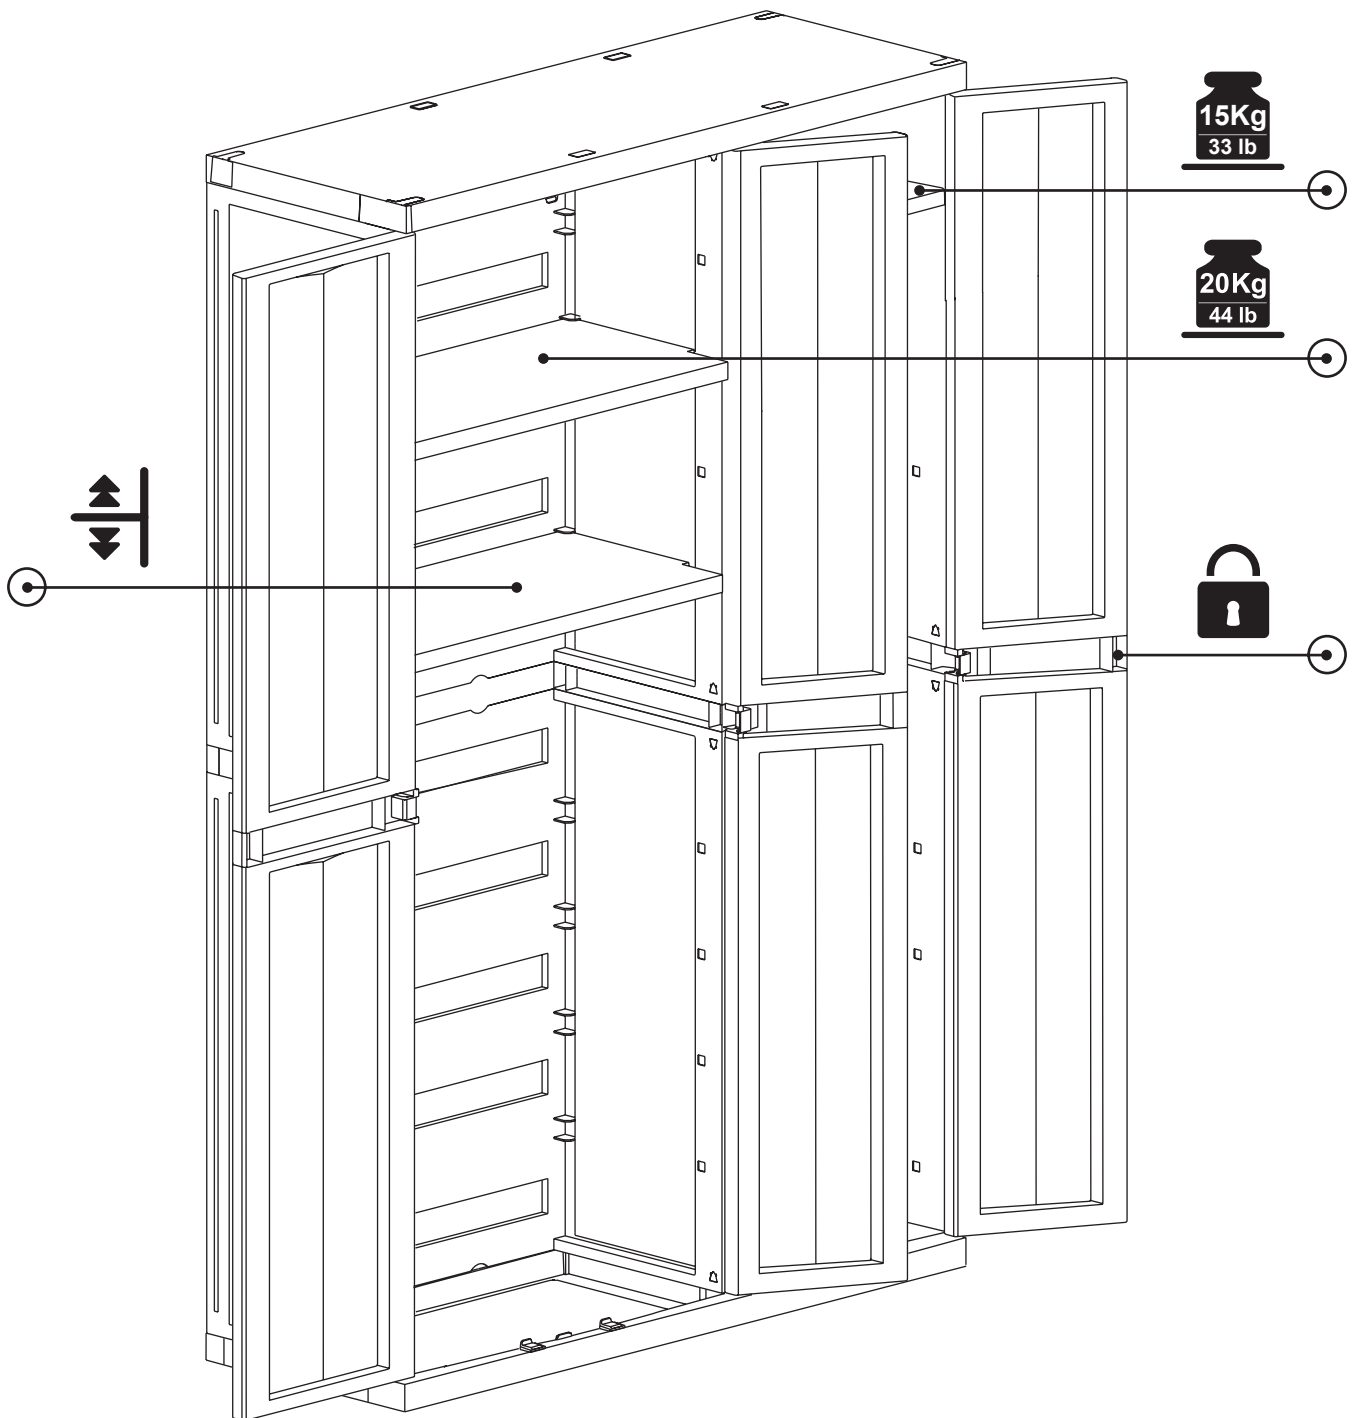

**TOOMAX**®

**BIOS MIDI**

**Art. 309** cm 97x37x165h | in 38,2x14,6x65h

# BIOS MIDI

Art. 309 cm 97x37x165h | in 38,2x14,6x65h

<p><b>Z</b></p>  <p>PZ / PCS 2</p>	<p><b>B</b></p>  <p>PZ / PCS 6</p>	<p><b>C</b></p>  <p>PZ / PCS 6</p>	
<p><b>D</b></p>  <p>PZ / PCS 2</p>	<p><b>V</b></p>  <p>PZ / PCS 1</p>	<p><b>E1</b> <b>E2</b> <b>E3</b> <b>E4</b></p>  <p>PZ / PCS 2</p>	
<p><b>H1</b></p>  <p><b>H2</b></p> <p>PZ / PCS 3</p>	<p><b>P</b></p>  <p>PZ / PCS 3</p>	<p><b>X1</b> <b>X2</b></p>  <p>PZ / PCS 2</p>	
<p><b>M</b></p>  <p>PZ / PCS 2</p>	<p><b>N</b></p>  <p>PZ / PCS 3</p>	<p><b>Q</b></p>  <p>PZ / PCS 1</p>	<p><b>S1</b></p>  <p><b>S2</b></p> <p>PZ / PCS 1</p>